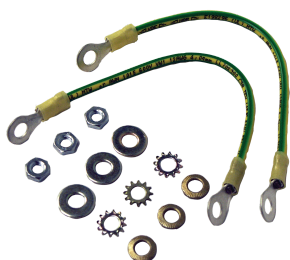

# Kit de mise à la terre et de liaison, quincaillerie comprise, jaune/vert, cuivre

#### DBGRDK

Le kit de liaison et de mise à la terre relie un coffret de la porte au boîtier. Il fournit tous les câbles et le matériel nécessaire à la mise à la terre à travers l'espace de la porte.

### FONCTIONS

Le kit de liaison et de mise à la terre relie un coffret de la porte au boîtier

Il fournit tous les câbles et le matériel nécessaires à la mise à la terre à travers l'espace de la porte

### ATTRIBUTS DU PRODUIT

Référence article: 14393

Matériau: Cuivre

Finition: Isolé

Couleur: Vert; Jaune

Épaisseur: 2mm