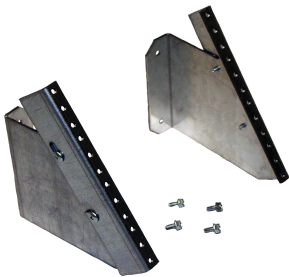

# Cornières pour panneau de raccordement, coffret en D 4 RU, acier galvanisé

#### DBPRA4U

Les cornières de panneau de raccordement s'inclinent de 45 degrés pour fournir un accès pratique à l'équipement monté sur les panneaux de raccordement. Ils fournissent un espace additionnel pour panneau de raccordement dans des armoires de 914 et 1 219 mm (36 et 48 pouces) de hauteur. Veuillez noter qu'ils sont vendus par paire, y compris le matériel de montage et le manuel d'instructions.

### FONCTIONS

Les cornières de panneau de raccordement s'inclinent de 45 degrés pour fournir un accès pratique à l'équipement monté sur les panneaux de raccordement

Fournissent un emplacement additionnel au panneau de raccordement dans des armoires de 914 et 1219 mm (36 et 48 pouces) de hauteur

### ATTRIBUTS DU PRODUIT

Référence article: 14538

Matériau: Acier doux

Finition: Galvanisé

Épaisseur: 2.75mm

Unités de rack: 4U