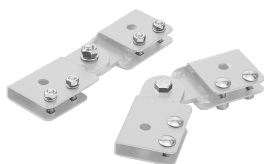

# Kit de raccordement réglable (homologué cULus), blanc, acier

### LABSKW

Le kit de raccordement réglable de chemin de câbles permet un changement de direction ascendante et descendante du chemin de câbles. Il peut être réglé à n'importe quel angle de 0 à 90 degrés. Chaque kit raccorde une section support en échelle à une autre. Il comprend également le matériel de montage.

### FONCTIONS

Le kit de raccordement réglable de chemin de câbles permet un changement de direction ascendante et descendante du chemin de câbles

Il peut être réglé à n'importe quel angle de 0 à 90 degrés

### ATTRIBUTS DU PRODUIT

Référence article: 29936

Matériau: Acier doux

Finition: Revêtement poudré

Couleur: Blanc

Épaisseur: 1.9mm