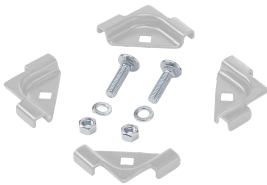

Kit de raccordement (homologué cULus), 1,72 x 2,44 x 2,44, blanc, acier

Data Solutions

RÉFÉRENCE CATALOGUE

LJSKW

Le kit de raccordement de chemin de câbles raccorde deux sections droites de chemins de câbles à un angle de 90 degrés sur un même niveau. Chaque kit raccorde une section à une autre. Le kit comprend des supports et du matériel de montage pour raccorder les extrémités des sections de chemin de câbles. .

FONCTIONS

Le kit de raccordement de chemin de câbles raccorde deux sections droites de chemin de câbles à un angle de 90 degrés sur un même niveau

Chaque kit raccorde une section à une autre

Le kit comprend des supports et du matériel de montage pour raccorder les extrémités des sections de chemin de câbles

ATTRIBUTS DU PRODUIT

Référence article: 29937

Hauteur: 44mm

Largeur: 62mm

Profondeur: 62mm

Matériau: Acier doux

Finition: Revêtement poudré

Couleur: Blanc