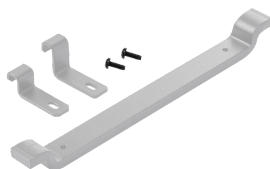

Élément croisé amovible, 12,00, blanc, acier

Data Solutions

RÉFÉRENCE CATALOGUE

LMCM12W

La traverse amovible pour chemin de câbles supporte les câbles à des emplacements de chute entre les traverses soudées offrant des points de montage supplémentaires et un support de câbles. Le kit comprend du matériel pour un montage sécurisé sur les barreaux de chemins de câbles.

FONCTIONS

La traverse amovible pour chemin de câbles supporte les câbles à des emplacements de chute entre les traverses soudées offrant des points de montage supplémentaires et un support de câbles

Le kit comprend du matériel pour un montage sécurisé sur les barreaux du chemin de câbles

ATTRIBUTS DU PRODUIT

Référence article: 29974

Matériau: Acier doux

Finition: Revêtement poudré

Couleur: Blanc

Épaisseur: 9.5mm

AVERTISSEMENT

Les produits nVent doivent être installés et utilisés uniquement comme indiqué dans les feuilles d'instructions et les documents de formation de nVent. Les feuilles d'instructions sont disponibles sur www.nvent.com et auprès de votre représentant du service client nVent. Une installation incorrecte, une mauvaise utilisation, une mauvaise application ou tout autre défaut de respect total des instructions et des avertissements de nVent peut entraîner une défaillance du produit, des dommages matériels, des blessures corporelles graves et la mort et/ou annuler votre garantie.