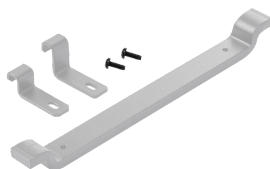

Élément croisé amovible, 18,00, blanc, acier

Data Solutions

RÉFÉRENCE CATALOGUE

LMCM18W

La traverse amovible pour chemin de câbles supporte les câbles à des emplacements de chute entre les traverses soudées offrant des points de montage supplémentaires et un support de câbles. Le kit comprend du matériel pour un montage sécurisé sur les barreaux de chemins de câbles.

FONCTIONS

La traverse amovible pour chemin de câbles supporte les câbles à des emplacements de chute entre les traverses soudées offrant des points de montage supplémentaires et un support de câbles

Le kit comprend du matériel pour un montage sécurisé sur les barreaux du chemin de câbles

ATTRIBUTS DU PRODUIT

Référence article: 29975

Matériau: Acier doux

Finition: Revêtement poudré

Couleur: Blanc

Épaisseur: 9.5mm

AVERTISSEMENT

Les produits nVent doivent être installés et utilisés uniquement comme indiqué dans les feuilles d'instructions et les documents de formation de nVent. Les feuilles d'instructions sont disponibles sur www.nvent.com et auprès de votre représentant du service client nVent. Une installation incorrecte, une mauvaise utilisation, une mauvaise application ou tout autre défaut de respect total des instructions et des avertissements de nVent peut entraîner une défaillance du produit, des dommages matériels, des blessures corporelles graves et la mort et/ou annuler votre garantie.