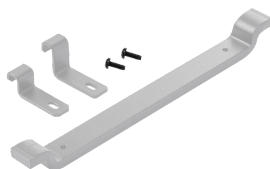

Élément croisé amovible, 24,00, blanc, acier

Data Solutions

RÉFÉRENCE CATALOGUE

LMCM24W

La traverse amovible pour chemin de câbles supporte les câbles à des emplacements de chute entre les traverses soudées offrant des points de montage supplémentaires et un support de câbles. Le kit comprend du matériel pour un montage sécurisé sur les barreaux de chemins de câbles.

FONCTIONS

La traverse amovible pour chemin de câbles supporte les câbles à des emplacements de chute entre les traverses soudées offrant des points de montage supplémentaires et un support de câbles

Le kit comprend du matériel pour un montage sécurisé sur les barreaux du chemin de câbles

ATTRIBUTS DU PRODUIT

Référence article: 29976

Matériau: Acier doux

Finition: Revêtement poudré

Couleur: Blanc

Épaisseur: 9.5mm

AVERTISSEMENT

Les produits nVent doivent être installés et utilisés uniquement comme indiqué dans les feuilles d'instructions et les documents de formation de nVent. Les feuilles d'instructions sont disponibles sur www.nvent.com et auprès de votre représentant du service client nVent. Une installation incorrecte, une mauvaise utilisation, une mauvaise application ou tout autre défaut de respect total des instructions et des avertissements de nVent peut entraîner une défaillance du produit, des dommages matériels, des blessures corporelles graves et la mort et/ou annuler votre garantie.