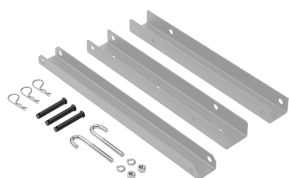

Kit de fixation de support triangulaire modulaire, 24,00, blanc, acier

Data Solutions

RÉFÉRENCE CATALOGUE

LMTSB24W

Le kit de montage de support triangulaire modulaire pour chemin de câbles permet de fixer et soutenir un chemin de câbles à un mur. La conception comporte trois supports qui se fixent facilement les uns aux autres avec des goupilles à ouverture rapide et se replient pour faciliter l'assemblage. Chaque modèle peut accueillir deux largeurs de chemin de câbles. Le kit comprend un ensemble de support modulaire, trois goupilles à ouverture rapide et deux boulons J avec rondelles et écrous. Le support est fabriqué en acier peint avec du matériel plaqué.

FONCTIONS

Le kit de fixation de support triangulaire modulaire du chemin de câbles sécurise et supporte le porte-échelle à partir d'un mur.

La conception comporte trois supports qui se fixent facilement les uns aux autres avec des goupilles à ouverture rapide et se replient pour faciliter l'assemblage.

Chaque modèle peut accueillir deux largeurs de chemins de câbles.

Le kit comprend un ensemble de supports modulaires, trois goupilles à ouverture rapide et deux boulons J avec rondelles et écrous.

Le support est fabriqué en acier peint avec du matériel plaqué.

ATTRIBUTS DU PRODUIT

Référence article: 29964

Matériau: Acier doux

Finition: Revêtement poudré

Couleur: Blanc

Épaisseur: 1.9mm

Convient au chemin de câbles: 6in; 12in; 24in

AVERTISSEMENT