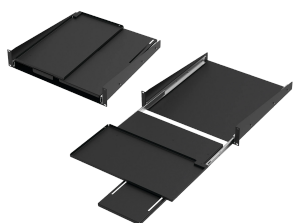

# Étagère de clavier pivotante avec plateau de souris, 90deg, 2unités, noir, acier

#### P19KBPVT

L'étagère de clavier pivotante se retire et pivote à 90 degrés pour accéder aux montages de clavier de dimensions normales, soit dans un coffret, soit sur un rack à cadre ouvert de 19 po. L'étagère permet au clavier de glisser entre les cornières de rack standard et comprend un plateau à souris. Le plateau du clavier dépasse de 248 mm (9,75 po) de l'avant des cornières du rack ou du rack à cadre ouvert.

### FONCTIONS

L'étagère de clavier pivotante se retire et pivote à 90 degrés pour accéder aux montages de clavier de dimensions normales, soit dans un coffret, soit sur un rack à cadre ouvert de 19 po

L'étagère permet au clavier de glisser entre les cornières de rack standard et comprend un plateau de souris

### ATTRIBUTS DU PRODUIT

Référence article: 10246

Matériau: Acier doux

Finition: Revêtement poudré

Couleur: Noir foncé

Code couleur: RAL 9005

Épaisseur: 1.52mm

Unités de rack: 2U