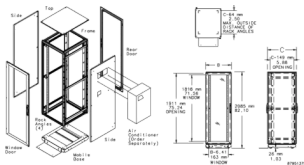

Largeur (W): 708mm

Profondeur (D): 799mm

Matériau: Acier doux

Finition: Revêtement poudré

Couleur: Noir foncé

Code couleur: RAL 9005

Épaisseur (T): 1.52mm

Type de trou: Taraudé

Unités de rack: 42U

Type d'armoire: Données vocales, AC Ready

INFORMATIONS COMPLÉMENTAIRES

Commander le climatiseur séparément.

DIAGRAMMES

AVERTISSEMENT

Les produits nVent doivent être installés et utilisés uniquement comme indiqué dans les feuilles d'instructions et les documents de formation de nVent. Les feuilles d'instructions sont disponibles sur www.nvent.com et auprès de votre représentant du service client nVent. Une installation incorrecte, une mauvaise utilisation, une mauvaise application ou tout autre défaut de respect total des instructions et des avertissements de nVent peut entraîner une défaillance du produit, des dommages matériels, des blessures corporelles graves et la mort et/ou annuler votre garantie.

Notre portefeuille puissant de marques:

CADDY ERICO HOFFMAN ILSCO SCHROFF TRACHTE