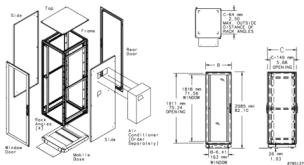

Largeur (W): 708mm

Profondeur (D): 799mm

Matériau: Acier doux

Finition: Revêtement poudre

Couleur: Gris clair

Code couleur: RAL 7035

Épaisseur (T): 1.9mm

Type de trou: Taraudé

Unités de rack: 42U

Type d'armoire: Données vocales, Standard

INFORMATIONS COMPLÉMENTAIRES

Commander le climatiseur séparément.

DIAGRAMMES

AVERTISSEMENT

Les produits nVent doivent être installés et utilisés uniquement comme indiqué dans les feuilles d'instructions et les documents de formation de nVent. Les feuilles d'instructions sont disponibles sur www.nvent.com et auprès de votre représentant du service client nVent. Une installation incorrecte, une mauvaise utilisation, une mauvaise application ou tout autre défaut de respect total des instructions et des avertissements de nVent peut entraîner une défaillance du produit, des dommages matériels, des blessures corporelles graves et la mort et/ou annuler votre garantie.

Notre portefeuille puissant de marques:

CADDY ERICO HOFFMAN ILSCO SCHROFF TRACHTE