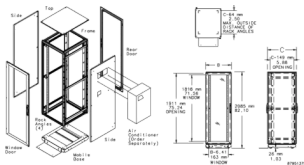

Largeur (W): 708mm

Profondeur (D): 799mm

Matériau: Acier doux

Finition: Revêtement poudré

Couleur: Gris clair

Code couleur: RAL 7035

Épaisseur (T): 1.52mm

Type de trou: Taraudé

Unités de rack: 42U

Type d'armoire: Données vocales, AC Ready

INFORMATIONS COMPLÉMENTAIRES

Commander le climatiseur séparément.

DIAGRAMMES

AVERTISSEMENT

Les produits nVent doivent être installés et utilisés uniquement comme indiqué dans les feuilles d'instructions et les documents de formation de nVent. Les feuilles d'instructions sont disponibles sur www.nvent.com et auprès de votre représentant du service client nVent. Une installation incorrecte, une mauvaise utilisation, une mauvaise application ou tout autre défaut de respect total des instructions et des avertissements de nVent peut entraîner une défaillance du produit, des dommages matériels, des blessures corporelles graves et la mort et/ou annuler votre garantie.

Notre portefeuille puissant de marques:

CADDY ERICO HOFFMAN ILSCO SCHROFF TRACHTE