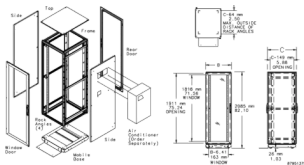

Largeur (W): 708mm

Profondeur (D): 799mm

Matériau: Acier doux

Finition: Revêtement poudre

Couleur: Gris clair

Code couleur: RAL 7035

Épaisseur (T): 1.52mm

Type de trou: Taraudé

Unités de rack: 42U

Type d'armoire: Voice Data, AC-Ready

INFORMATIONS COMPLÉMENTAIRES

Commander le climatiseur séparément.

DIAGRAMMES

AVERTISSEMENT

Les produits nVent doivent être installés et utilisés uniquement comme indiqué dans les feuilles d'instructions et les documents de formation de nVent. Les feuilles d'instructions sont disponibles sur www.nvent.com et auprès de votre représentant du service client nVent. Une installation incorrecte, une mauvaise utilisation, une mauvaise application ou tout autre défaut de respect total des instructions et des avertissements de nVent peut entraîner une défaillance du produit, des dommages matériels, des blessures corporelles graves et la mort et/ou annuler votre garantie.

Notre portefeuille puissant de marques:

CADDY ERICO HOFFMAN ILSCO SCHROFF TRACHTE