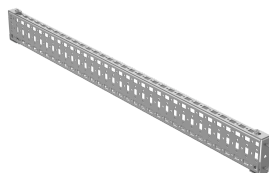

Sangles grillagées pour châssis ProLine, 3 rangées, 1200 mm, galvanisées, acier

Data Solutions

RÉFÉRENCE CATALOGUE

PGH3S12

Les sangles grillagées ont des trous rectangulaires spécialement conçus pour permettre l'utilisation d'écrous-cages ou d'écrous-cages pour montage frontal. Les trous de montage sont fournis tous les 25 mm. Les sangles grillagées sont disponibles avec 1 ou 3 rangées de trous et sont fournies par paires. Le matériel de montage pour fixer les sangles grillagées sur le cadre ou sur d'autres sangles grillagées est inclus.

FONCTIONS

Peut être montée verticalement entre des sangles grillagées montées horizontalement

Peut être montée horizontalement de gauche à droite entre des paires avant vers arrière ou sur les côtés du cadre ProLine

Peut être montée horizontalement de l'avant vers l'arrière sur le fond ou sur les côtés du cadre ProLine

Lors d'un montage vertical-vertical sur la largeur, la sangle grillagée choisie doit être supérieure de 100 mm à la dimension nominale (c.-à-d. une armoire de 800 mm de largeur nécessite une sangle grillagée de 900 mm dans cette orientation)

Fourni par paires et fabriqué à partir d'acier conducteur de calibre 14 (1,75 mm)

ATTRIBUTS DU PRODUIT

Référence article: 16028

Matériau: Acier doux

Convient à la profondeur de bâti: 1200mm

Types de trous: Trois rangées