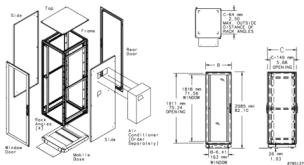

Largeur (W): 608mm

Profondeur (D): 999mm

Matériau: Acier doux

Finition: Revêtement poudré

Couleur: Noir foncé

Code couleur: RAL 9005

Épaisseur (T): 1.9mm

Type de trou: Carré

Unités de rack: 42U

Type d'armoire: Serveur, Standard

INFORMATIONS COMPLÉMENTAIRES

Commander le climatiseur séparément.

DIAGRAMMES

AVERTISSEMENT

Les produits nVent doivent être installés et utilisés uniquement comme indiqué dans les feuilles d'instructions et les documents de formation de nVent. Les feuilles d'instructions sont disponibles sur www.nvent.com et auprès de votre représentant du service client nVent. Une installation incorrecte, une mauvaise utilisation, une mauvaise application ou tout autre défaut de respect total des instructions et des avertissements de nVent peut entraîner une défaillance du produit, des dommages matériels, des blessures corporelles graves et la mort et/ou annuler votre garantie.

Notre portefeuille puissant de marques:

CADDY ERICO HOFFMAN ILSCO SCHROFF TRACHTE