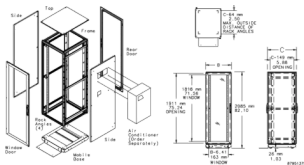

Largeur (W): 608mm

Profondeur (D): 999mm

Matériau: Acier doux

Finition: Revêtement poudré

Couleur: Gris clair

Code couleur: RAL 7035

Épaisseur (T): 1.9mm

Type de trou: Carré

Unités de rack: 42U

Type d'armoire: Serveur, AC Ready

INFORMATIONS COMPLÉMENTAIRES

Commander le climatiseur séparément.

DIAGRAMMES

AVERTISSEMENT

Les produits nVent doivent être installés et utilisés uniquement comme indiqué dans les feuilles d'instructions et les documents de formation de nVent. Les feuilles d'instructions sont disponibles sur www.nvent.com et auprès de votre représentant du service client nVent. Une installation incorrecte, une mauvaise utilisation, une mauvaise application ou tout autre défaut de respect total des instructions et des avertissements de nVent peut entraîner une défaillance du produit, des dommages matériels, des blessures corporelles graves et la mort et/ou annuler votre garantie.

Notre portefeuille puissant de marques:

CADDY ERICO HOFFMAN ILSCO SCHROFF TRACHTE