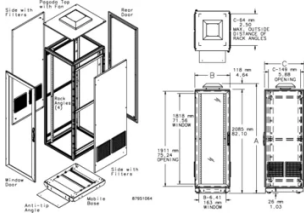

La base mobile permet de positionner facilement l'armoire.

La base mobile comprend des roulettes, des niveleurs et une plaque d'obturation

Les niveleurs et le support anti-basculement fixent l'armoire au sol

### ATTRIBUTS DU PRODUIT

Référence article: 15336

Hauteur (H): 2203mm

Largeur (W): 608mm

Profondeur (D): 999mm

Matériau: Acier doux

Finition: Revêtement poudré

Couleur: Gris clair

## DIAGRAMMES