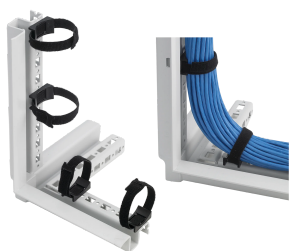

Support d'attache de châssis

Data Solutions

Le support d'attache de châssis ProLine VELCRO® fournit un moyen facile de fixer et de regrouper les câbles à l'aide de n'importe quel orifice rectangulaire du cadre. Le support peut être positionné parallèlement ou perpendiculairement au châssis et aucun outil n'est requis pour son installation : poussez dans n'importe quel trou et tournez pour fixer. Le rayon de courbure approprié est facilement maintenu grâce à l'attache Velcro flexible. Il permet une installation initiale et future facile de câbles. Le support est fabriqué en plastique durable. L'attache et le support sont noirs. Veuillez noter que VELCRO® est une marque commerciale de VELCRO® Industries B.V.

FONCTIONS

Le support d'attache fournit un moyen facile de fixer et de regrouper les câbles à l'aide de n'importe quel trou rectangulaire du châssis

Le support peut être positionné parallèlement ou perpendiculairement au châssis et aucun outil n'est requis pour son installation : poussez dans n'importe quel trou et tournez pour fixer

Le rayon de courbure approprié est facilement maintenu grâce à l'attache Velcro flexible. Il permet une installation initiale et future facile de câbles

Le support est fabriqué en plastique durable. L'attache et le support sont noirs