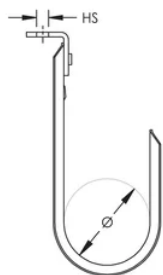

DIAGRAMMES

AVERTISSEMENT

Les produits nVent doivent être installés et utilisés uniquement comme indiqué dans les feuilles d'instructions et les documents de formation de nVent. Les feuilles d'instructions sont disponibles sur www.nvent.com et auprès de votre représentant du service client nVent. Une installation incorrecte, une mauvaise utilisation, une mauvaise application ou tout autre défaut de respect total des instructions et des avertissements de nVent peut entraîner une défaillance du produit, des dommages matériels, des blessures corporelles graves et la mort et/ou annuler votre garantie.