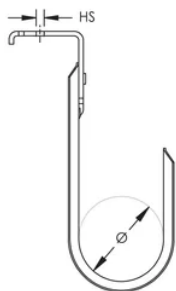

Crochet en J nVent CADDY Cablecat avec équerre entraîné par goupille

Data Solutions

FONCTIONS

Équerre équipée d'un crochet en J nVent CADDY Cablecat

Prend en charge les câbles courant faible

SPÉCIFICATIONS

Table 1/1

Référence catalogue	Matériau	Finition	Diamètre (Ø)	Taille de trou (HS)
CAT12AFAB3	Acier	Prégalvanisé	19mm	4mm

DIAGRAMMES

AVERTISSEMENT

Les produits nVent doivent être installés et utilisés uniquement comme indiqué dans les feuilles d'instructions et les documents de formation de nVent. Les feuilles d'instructions sont disponibles sur www.nvent.com et auprès de votre représentant du service client nVent. Une installation incorrecte, une mauvaise utilisation, une mauvaise application ou tout autre défaut de respect total des instructions et des avertissements de nVent peut entraîner une défaillance du produit, des dommages matériels, des blessures corporelles graves et la mort et/ou annuler votre garantie.