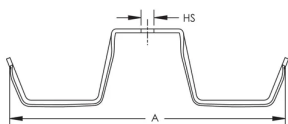

Table 1/2

Référence catalogue	Matériau	Finition	Capacité de câble, Cat. 5e	Capacité de câble, Cat. 6	Capacité de câble, Cat. 6A	A
CAT100CM	Acier	Électro-galvanisé	70	50	30	185mm

Table 2/2

Référence catalogue	Zone	Taille de trou (HS)
CAT100CM	80.2mm²	9.5mm

INFORMATIONS COMPLÉMENTAIRES

La surface représentée est la valeur combinée des deux côtés. Cette surface est à diviser par 2 afin d'obtenir la surface d'un seul côté.

DIAGRAMMES

AVERTISSEMENT

Les produits nVent doivent être installés et utilisés uniquement comme indiqué dans les feuilles d'instructions et les documents de formation de nVent. Les feuilles d'instructions sont disponibles sur www.nvent.com et auprès de votre représentant du service client nVent. Une installation incorrecte, une mauvaise utilisation, une mauvaise application ou tout autre défaut de respect total des instructions et des avertissements de nVent peut entraîner une défaillance du produit, des dommages matériels, des blessures corporelles graves et la mort et/ou annuler votre garantie.