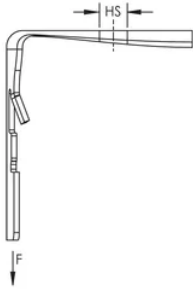

Equerre pour crochet en J nVent CADDY Cat HP

Data Solutions

CERTIFICATIONS

FONCTIONS

Idéal pour la fixation sur une tige filetée, sur des surfaces en béton, en acier ou en bois

Ne nécessite aucune vis, aucun rivet ou outil spécial pour le montage

Les crochets en J sont équipés de languettes de verrouillage pliables qui se verrouillent sur les composants nVent CADDY Cat HP pour offrir une meilleure rigidité et stabilité

Le choix de la couleur des connexions aux crochets en J, parmi les différentes options de couleurs disponibles, permet d'identifier et d'organiser l'application de cheminement

Les arbres de crochets en J personnalisés peuvent être facilement assemblés avec diverses configurations, couleurs et tailles de crochets en J

Les composants nVent CADDY Cat HP se fixent facilement sur n'importe quelle taille de crochet en J nVent CADDY Cat HP

SPÉCIFICATIONS

Finition: nVent CADDY Armour

Matériau: Ressort acier

Table 1/1

Référence catalogue	Taille de trou (HS)	Charge statique
CATHPAN	4.7mm	712N
CATHPA4	7.2mm	667N
CATHPA6	10.4mm	890N

DIAGRAMMES

AVERTISSEMENT