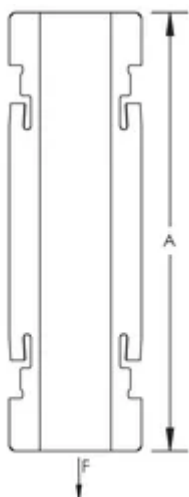

### FONCTIONS

Ne nécessite aucune vis, aucun rivet ou outil spécial pour le montage

Les crochets en J sont équipés de languettes de verrouillage pliables qui se verrouillent sur les composants nVent CADDY Cat HP pour offrir une meilleure rigidité et stabilité

Le choix de la couleur des connexions aux crochets en J, parmi les différentes options de couleurs disponibles, permet d'identifier et d'organiser l'application de cheminement

Les arbres de crochets en J personnalisés peuvent être facilement assemblés avec diverses configurations, couleurs et tailles de crochets en J

Les composants nVent CADDY Cat HP se fixent facilement sur n'importe quelle taille de crochet en J nVent CADDY Cat HP

### SPÉCIFICATIONS

Table 1/1

Référence catalogue	Matériau	Finition	A	Charge statique
CATHPTM	Ressort acier	nVent CADDY Armour	111mm	890N