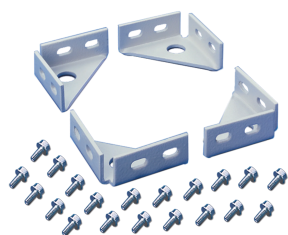

# Support de montage au sol de châssis ProLine

## Data Solutions

Le support de montage au sol de châssis ProLine propose une méthode structurale de boulonnage d'un châssis ProLine au sol. Le support s'adapte à toutes les tailles de châssis, le kit comprend quatre supports et le matériel de montage. Ce support ne doit pas être utilisé avec des châssis de colocation, qui incluent des supports de montage au sol soudés.

### FONCTIONS

Le Support de montage au sol de châssis ProLine propose une méthode structurale de boulonnage d'un châssis ProLine au sol

Le support s'adapte à toutes les tailles de châssis, le kit comprend quatre supports et le matériel de montage