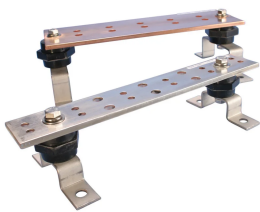

Barre de mise à la terre des télécommunications

Data Solutions

CERTIFICATIONS

FONCTIONS

Conforme à TIA-607-C et aux recommandations de BICSI®

Conforme aux normes NEMA®

Accepte deux cosses percées de trou avec trous de boulon de 5/16" ou 7/16" (matériel non inclus)

Les kits d'éclisse de busbar de mise à la terre pour les télécommunications sont disponibles pour prolonger la longueur de la barre

SPÉCIFICATIONS

Épaisseur (T): 6.35mm

Largeur (W): 50.8mm

Matériau: Cuivre

Table 1/2

Référence catalogue	Étamage	Longueur 1 (L1)	Longueur 2 (L2)	Taille de trou 1 (HS1)	Taille de trou 1 Nombre de paires	Taille de trou 2 (HS2)
TGBA20L12PT	Oui	508mm	229mm	8mm	12	11mm
TGBA18L10P	Non	451mm	229mm	8mm	10	11mm
TGBA29L18PT	Oui	737mm	457mm	8mm	18	11mm
TGBA24L14PT	Oui	610mm	457mm	8mm	14	11mm
TGBA18L10PT	Oui	451mm	229mm	8mm	10	11mm
TGBA24L14P	Non	610mm	457mm	8mm	14	11mm
TGBA16L08PT	Oui	394mm	229mm	8mm	8	11mm
TGBA12L06PT	Oui	305mm	229mm	8mm	6	11mm
TGBA20L12P	Non	508mm	229mm	8mm	12	11mm
TGBA29L18P	Non	737mm	457mm	8mm	18	11mm
TGBA12L06P	Non	305mm	229mm	8mm	6	11mm
TGBA16L08P	Non	394mm	229mm	8mm	8	11mm