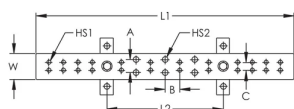

Table 1/2

Référence catalogue	Étamage	Longueur 1 (L1)	Longueur 2 (L2)	Taille de trou 1 (HS1)	Taille de trou 1 Nombre de paires	Taille de trou 2 (HS2)
TGBA20L12PT	Oui	508mm	229mm	8mm	12	11mm
TGBA18L10P	Non	451mm	229mm	8mm	10	11mm
TGBA29L18PT	Oui	737mm	457mm	8mm	18	11mm
TGBA24L14PT	Oui	610mm	457mm	8mm	14	11mm
TGBA18L10PT	Oui	451mm	229mm	8mm	10	11mm
TGBA24L14P	Non	610mm	457mm	8mm	14	11mm
TGBA16L08PT	Oui	394mm	229mm	8mm	8	11mm
TGBA12L06PT	Oui	305mm	229mm	8mm	6	11mm
TGBA20L12P	Non	508mm	229mm	8mm	12	11mm
TGBA29L18P	Non	737mm	457mm	8mm	18	11mm
TGBA12L06P	Non	305mm	229mm	8mm	6	11mm
TGBA16L08P	Non	394mm	229mm	8mm	8	11mm

Table 2/2

Référence catalogue	Taille de trou 2 Nombre de paires	A	B	C
TGBA20L12PT	3	25.4mm	28.6mm	15.9mm
TGBA18L10P	3	25.4mm	28.6mm	15.9mm
TGBA29L18PT	5	25.4mm	28.6mm	15.9mm
TGBA24L14PT	5	25.4mm	28.6mm	15.9mm
TGBA18L10PT	3	25.4mm	28.6mm	15.9mm
TGBA24L14P	5	25.4mm	28.6mm	15.9mm
TGBA16L08PT	3	25.4mm	28.6mm	15.9mm
TGBA12L06PT	3	25.4mm	28.6mm	15.9mm
TGBA20L12P	3	25.4mm	28.6mm	15.9mm
TGBA29L18P	5	25.4mm	28.6mm	15.9mm
TGBA12L06P	3	25.4mm	28.6mm	15.9mm
TGBA16L08P	3	25.4mm	28.6mm	15.9mm

DIAGRAMMES