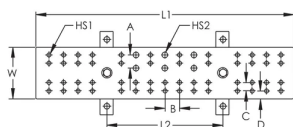

DIAGRAMMES

AVERTISSEMENT

Les produits nVent doivent être installés et utilisés uniquement comme indiqué dans les feuilles d'instructions et les documents de formation de nVent. Les feuilles d'instructions sont disponibles sur www.nvent.com et auprès de votre représentant du service client nVent. Une installation incorrecte, une mauvaise utilisation, une mauvaise application ou tout autre défaut de respect total des instructions et des avertissements de nVent peut entraîner une défaillance du produit, des dommages matériels, des blessures corporelles graves et la mort et/ou annuler votre garantie.