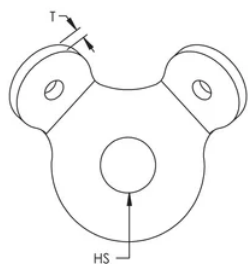

AVERTISSEMENT

Les produits nVent doivent être installés et utilisés uniquement comme indiqué dans les feuilles d'instructions et les documents de formation de nVent. Les feuilles d'instructions sont disponibles sur www.nvent.com et auprès de votre représentant du service client nVent. Une installation incorrecte, une mauvaise utilisation, une mauvaise application ou tout autre défaut de respect total des instructions et des avertissements de nVent peut entraîner une défaillance du produit, des dommages matériels, des blessures corporelles graves et la mort et/ou annuler votre garantie.

Notre portefeuille puissant de marques:

CADDY ERICO HOFFMAN ILSCO SCHROFF TRACHTE