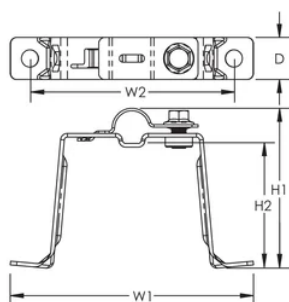

DIAGRAMMES

AVERTISSEMENT

Les produits nVent doivent être installés et utilisés uniquement comme indiqué dans les feuilles d'instructions et les documents de formation de nVent. Les feuilles d'instructions sont disponibles sur www.nvent.com et auprès de votre représentant du service client nVent. Une installation incorrecte, une mauvaise utilisation, une mauvaise application ou tout autre défaut de respect total des instructions et des avertissements de nVent peut entraîner une défaillance du produit, des dommages matériels, des blessures corporelles graves et la mort et/ou annuler votre garantie.

Amérique du Nord

+1 800 753 9221
Option 1 – Service client
Option 2 – Assistance
technique

Europe

Pays-Bas :
+31 800-0200135
France :
+33 800 901 793

Europe

Allemagne :
800 1890272
Autres pays :
+31 13 5835404

APAC

Shanghai :
+ 86 21 2412 1618/19
Sydney :
+61 2 9751 8500

Notre portefeuille puissant de marques:

CADDY ERICO HOFFMAN ILSCO SCHROFF TRACHTE