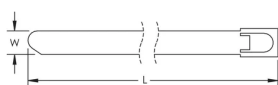

DIAGRAMMES

AVERTISSEMENT

Les produits nVent doivent être installés et utilisés uniquement comme indiqué dans les feuilles d'instructions et les documents de formation de nVent. Les feuilles d'instructions sont disponibles sur www.nvent.com et auprès de votre représentant du service client nVent. Une installation incorrecte, une mauvaise utilisation, une mauvaise application ou tout autre défaut de respect total des instructions et des avertissements de nVent peut entraîner une défaillance du produit, des dommages matériels, des blessures corporelles graves et la mort et/ou annuler votre garantie.