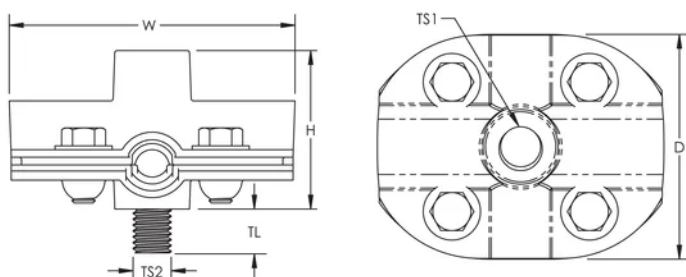

Référence catalogue	Largeur (W)	Poids unitaire
LPC437LG	95.25 mm	0.7 kg
LPLC437SH	95.25 mm	1.61 kg
LPLC437LG	95.25 mm	1.65 kg

INFORMATIONS COMPLÉMENTAIRES

Le cas échéant, l'épaisseur de recouvrement de plomb est d'au moins 1/16" (1,59 mm) et n'est pas incluse dans les dimensions indiquées.

DIAGRAMMES

AVERTISSEMENT

Les produits nVent doivent être installés et utilisés uniquement comme indiqué dans les feuilles d'instructions et les documents de formation de nVent. Les feuilles d'instructions sont disponibles sur www.nvent.com et auprès de votre représentant du service client nVent. Une installation incorrecte, une mauvaise utilisation, une mauvaise application ou tout autre défaut de respect total des instructions et des avertissements de nVent peut entraîner une défaillance du produit, des dommages matériels, des blessures corporelles graves et la mort et/ou annuler votre garantie.

Amérique du Nord

+1 800 753 9221
Option 1 – Service client
Option 2 – Assistance
technique

Europe

Pays-Bas :
+31 800-0200135
France :
+33 800 901 793

Europe

Allemagne :
800 1890272
Autres pays :
+31 13 5835404

APAC

Shanghai :
+ 86 21 2412 1618/19
Sydney :
+61 2 9751 8500

Notre portefeuille puissant de marques:

CADDY ERICO HOFFMAN ILSCO SCHROFF TRACHTE