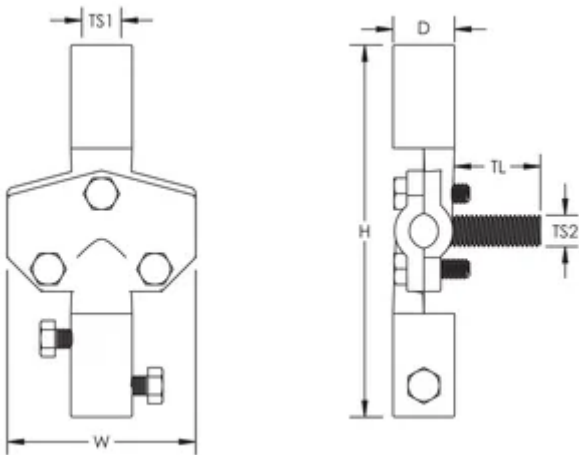

SPÉCIFICATIONS

Matériau: Bronze
Taille de conducteur, UL: Classe 2 (4/0 max.)

Table 1/2

Référence catalogue	Finition	Taille du filetage 1 (TS1)	Taille du filetage 2 (TS2)	Longueur de filetage (TL)	Profondeur (D)	Hauteur (H)
LPC436LG	Nu	5/8" UNC	1/2" UNC	38.1mm	25.4mm	152.4 mm
LPC436SH	Nu	5/8" UNC	1/2" UNC	22.22mm	25.4mm	152.4 mm
LPLC436SH	Recouvert de plomb	5/8" UNC	1/2" UNC	22.22mm	25.4mm	152.4 mm
LPLC436LG	Recouvert de plomb	5/8" UNC	1/2" UNC	38.1mm	25.4mm	152.4 mm

Table 2/2

Référence catalogue	Largeur (W)	Poids unitaire
LPC436LG	76.2 mm	0.73 kg
LPC436SH	76.2 mm	0.73 kg

Référence catalogue	Largeur (W)	Poids unitaire
LPLC436SH	76.2 mm	1.9 kg
LPLC436LG	76.2 mm	1.9 kg

INFORMATIONS COMPLÉMENTAIRES

Le cas échéant, l'épaisseur de recouvrement de plomb est d'au moins 1/16" (1,59 mm) et n'est pas incluse dans les dimensions indiquées.

DIAGRAMMES

AVERTISSEMENT

Les produits nVent doivent être installés et utilisés uniquement comme indiqué dans les feuilles d'instructions et les documents de formation de nVent. Les feuilles d'instructions sont disponibles sur www.nvent.com et auprès de votre représentant du service client nVent. Une installation incorrecte, une mauvaise utilisation, une mauvaise application ou tout autre défaut de respect total des instructions et des avertissements de nVent peut entraîner une défaillance du produit, des dommages matériels, des blessures corporelles graves et la mort et/ou annuler votre garantie.