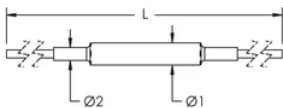

Référence catalogue	PEC100
Classe d'étanchéité de l'armoire	IP 66 IP 67
Température	-30 to 70 °C
Diamètre 1 (Ø1)	28 mm
Diamètre 2 (Ø2)	16.3 mm
Longueur (L)	953mm
Poids unitaire	0.5 kg
Conformité	CEI® 61643-1 Classe I, Classe II CEI® 62561-3

INFORMATIONS COMPLÉMENTAIRES

La tolérance de la tension de claquage est de +/- 20 %.

DIAGRAMMES

AVERTISSEMENT

Les produits nVent doivent être installés et utilisés uniquement comme indiqué dans les feuilles d'instructions et les documents de formation de nVent. Les feuilles d'instructions sont disponibles sur www.nvent.com et auprès de votre représentant du service client nVent. Une installation incorrecte, une mauvaise utilisation, une mauvaise application ou tout autre défaut de respect total des instructions et des avertissements de nVent peut entraîner une défaillance du produit, des dommages matériels, des blessures corporelles graves et la mort et/ou annuler votre garantie.