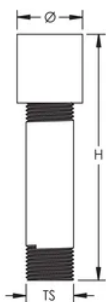

Référence catalogue	RTP3034
Modes de protection	Commun Différentiel
Technologie	Tube à décharge gazeuse (TDG) Varistance à oxyde métallique (MOV) Diode à avalanche au silicium (SAD)
Matériau de l'armoire	Acier inoxydable
Classe d'étanchéité de l'armoire	IP 55
Température	-40 to 65 °C
Taille du filetage (TS)	3/4" NPT
Diamètre (Ø)	35 mm
Hauteur (H)	127 mm
Conçu pour respecter les normes suivantes	ANSI®/IEEE® C62.41.2-2002 Cat A, Cat B, Cat C

DIAGRAMMES

AVERTISSEMENT

Les produits nVent doivent être installés et utilisés uniquement comme indiqué dans les feuilles d'instructions et les documents de formation de nVent. Les feuilles d'instructions sont disponibles sur www.nvent.com et auprès de votre représentant du service client nVent. Une installation incorrecte, une mauvaise utilisation, une mauvaise application ou tout autre défaut de respect total des instructions et des avertissements de nVent peut entraîner une défaillance du produit, des dommages matériels, des blessures corporelles graves et la mort et/ou annuler votre garantie.