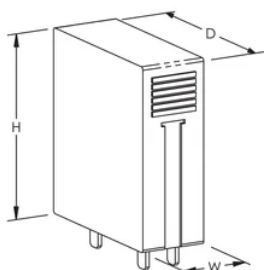

Référence catalogue	UTBTM	UTBSM
Niveau de protection en tension (haut), L-L	480 V @ 3 kA	340 V @ 3 kA
Température	-20 to 65 °C	-20 to 65 °C
Matériau de l'armoire	UL® 94V-0 Thermoplastique	UL® 94V-0 Thermoplastique
Profondeur (D)	49mm	49mm
Hauteur (H)	45 mm	45 mm
Largeur (W)	18 mm	18 mm
Poids unitaire	0.02 kg	0.02 kg
Conformité	ANSI®/IEEE® C62.41.2-2002 Cat A, Cat B, Cat C	ANSI®/IEEE® C62.41.2-2002 Cat A, Cat B, Cat C

DIAGRAMMES

AVERTISSEMENT

Les produits nVent doivent être installés et utilisés uniquement comme indiqué dans les feuilles d'instructions et les documents de formation de nVent. Les feuilles d'instructions sont disponibles sur www.nvent.com et auprès de votre représentant du service client nVent. Une installation incorrecte, une mauvaise utilisation, une mauvaise application ou tout autre défaut de respect total des instructions et des avertissements de nVent peut entraîner une défaillance du produit, des dommages matériels, des blessures corporelles graves et la mort et/ou annuler votre garantie.

Amérique du Nord

+1 800 753 9221
Option 1 – Service client
Option 2 – Assistance technique

Europe

Pays-Bas :
+31 800-0200135
France :
+33 800 901 793

Europe

Allemagne :
800 1890272
Autres pays :
+31 13 5835404

APAC

Shanghai :
+ 86 21 2412 1618/19
Sydney :
+61 2 9751 8500

Notre portefeuille puissant de marques:

CADDY ERICO HOFFMAN ILSCO SCHROFF TRACHTE