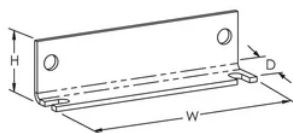

DIAGRAMMES

AVERTISSEMENT

Les produits nVent doivent être installés et utilisés uniquement comme indiqué dans les feuilles d'instructions et les documents de formation de nVent. Les feuilles d'instructions sont disponibles sur www.nvent.com et auprès de votre représentant du service client nVent. Une installation incorrecte, une mauvaise utilisation, une mauvaise application ou tout autre défaut de respect total des instructions et des avertissements de nVent peut entraîner une défaillance du produit, des