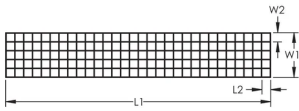

Référence catalogue	Longueur 1 (L1)	Largeur 1 (W1)	Espacement de la grille (L2 x W2)	Épaisseur (T)	Largeur de dénudage
SRGBG100	30480 mm	4.88 m	609.6 mm x 609.6 mm	0.4 mm	50.4mm
SRGBD100	30500 mm	3.05 m	609.6 mm x 609.6 mm	0.4 mm	50.4mm

INFORMATIONS COMPLÉMENTAIRES

Tailles sur mesure disponible sur demande. Contactez votre représentant nVent ERICO pour obtenir de plus amples informations.

DIAGRAMMES

AVERTISSEMENT

Les produits nVent doivent être installés et utilisés uniquement comme indiqué dans les feuilles d'instructions et les documents de formation de nVent. Les feuilles d'instructions sont disponibles sur www.nvent.com et auprès de votre représentant du service client nVent. Une installation incorrecte, une mauvaise utilisation, une mauvaise application ou tout autre défaut de respect total des instructions et des avertissements de nVent peut entraîner une défaillance du produit, des dommages matériels, des blessures corporelles graves et la mort et/ou annuler votre garantie.

Amérique du Nord

+1 800 753 9221
Option 1 – Service client
Option 2 – Assistance
technique

Europe

Pays-Bas :
+31 800-0200135
France :
+33 800 901 793

Europe

Allemagne :
800 1890272
Autres pays :
+31 13 5835404