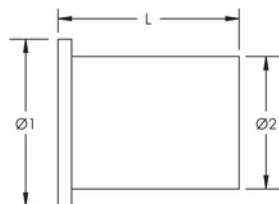

DIAGRAMMES

AVERTISSEMENT

Les produits nVent doivent être installés et utilisés uniquement comme indiqué dans les feuilles d'instructions et les documents de formation de nVent. Les feuilles d'instructions sont disponibles sur www.nvent.com et auprès de votre