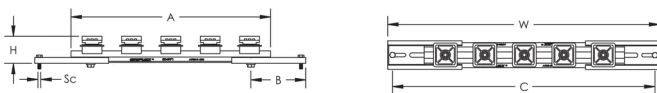

Table 2/3

Référence catalogue	Référence article	Largeur de la barre collectrice	Épaisseur de barre collectrice	Hauteur (H)	Largeur (W)	A
AFBS-B600	504971	30 - 80 mm	5 - 10 mm	70 mm	549 - 749 mm	507 mm

Table 3/3

Référence catalogue	Référence article	B	C	Diamètre de vis (Sc)	Poids unitaire
AFBS-B600	504971	61 - 176 mm	525 - 725 mm	8	2.2 kg

DIAGRAMMES

AVERTISSEMENT

Les produits nVent doivent être installés et utilisés uniquement comme indiqué dans les feuilles d'instructions et les documents de formation de nVent. Les feuilles d'instructions sont disponibles sur www.nvent.com et auprès de votre représentant du service client nVent. Une installation incorrecte, une mauvaise utilisation, une mauvaise application ou tout autre défaut de respect total des instructions et des avertissements de nVent peut entraîner une défaillance du produit, des dommages matériels, des blessures corporelles graves et la mort et/ou annuler votre garantie.