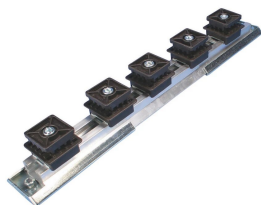

Kit de support de barre omnibus plat ajustable

CERTIFICATIONS

FONCTIONS

Le kit comprend le rail, les isolateurs et des supports de montage ajustables

Distances ajustables entre phases

S'ajuste rapidement à des barres omnibus d'épaisseurs différentes

Haute résistance aux facteurs de court-circuit

Assure une excellente protection électrique de l'équipement

Circuit triphasé avec neutre

Sans halogène

Conforme RoHS

SPÉCIFICATIONS

Table 1/3

Référence catalogue	Référence article	Matériau	Tension de fonctionnement maximale, CEI (UI)	Température de fonctionnement	Conformité	Indice d'inflammabilité

AFBS-B600	504971	Acier, Aluminium, Polyamide renforcé à la fibre de verre	1000, 1500	-40 to 130 °C	CEI® 60439,1, CEI® 61439,1, CEI® 60695-2- 11 (essai au fil incandescent à 960 °C)	UL® 94V-0
-----------	--------	--	------------	---------------	--	-----------

Table 2/3

Référence catalogue	Référence article	Largeur de la barre collectrice	Épaisseur de barre collectrice	Hauteur (H)	Largeur (W)	A
AFBS-B600	504971	30 - 80 mm	5 - 10 mm	70 mm	549 - 749 mm	507 mm

Table 3/3