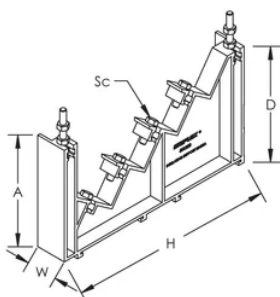

Table 2/3

Référence catalogue	Référence article	Conformité	Indice d'inflammabilité	Largeur de la barre collectrice	Épaisseur de barre collectrice	Profondeur (D)
BS-400A	551250	CEI® 60439,1, CEI® 61439,1, CEI® 60695-2-11 (essai au fil incandescent à 960 °C)	UL® 94V-0	15 - 32 mm	5 - 10 mm	128mm

Table 3/3

Référence catalogue	Référence article	Hauteur (H)	Largeur (W)	A	Diamètre de vis (Sc)	Poids unitaire
BS-400A	551250	230 mm	34 mm	123 mm	6	0.22 kg

INFORMATIONS COMPLÉMENTAIRES

Doit être utilisé avec des barres omnibus en cuivre.

DIAGRAMMES

AVERTISSEMENT

Les produits nVent doivent être installés et utilisés uniquement comme indiqué dans les feuilles d'instructions et les documents de formation de nVent. Les feuilles d'instructions sont disponibles sur www.nvent.com et auprès de votre représentant du service client nVent. Une installation incorrecte, une mauvaise utilisation, une mauvaise application ou tout autre défaut de respect total des instructions et des avertissements de nVent peut entraîner une défaillance du produit, des dommages matériels, des blessures corporelles graves et la mort et/ou annuler votre garantie.