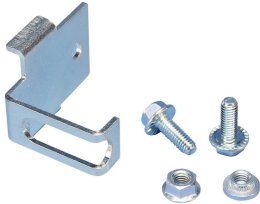

Support CABS RV

CERTIFICATIONS

FONCTIONS

Conçu pour être installé sur le panneau arrière d'une armoire électrique

Conforme RoHS

SPÉCIFICATIONS

Table 1/1

Référence catalogue	Référence article	Matériau	Finition	Poids unitaire
CABS-RV	549480	Acier	Électro-galvanisé	0.06 kg