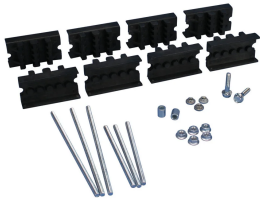

Kit de module CABS avec neutre

CERTIFICATIONS

FONCTIONS

Ces modules permettent de choisir la distance voulue entre les phases et les supports

S'installe rapidement et facilement

Isolateurs sans halogène

Conforme RoHS

SPÉCIFICATIONS

Courant nominal d'application typique:	400 - 4500 A
Tension de fonctionnement maximale, CEI (UI):	1000;1500
Température de fonctionnement:	-40 to 130 °C
Finition:	Électro-galvanisé
Matériau:	Acier;Polyamide renforcé à la fibre de verre
Conformité:	CEI® 60439,1;CEI® 61439,1;CEI® 60695-2-11 (essai au fil incandescent à 960 °C)
Indice d'inflammabilité:	UL® 94V-0

Table 1/2

Référence catalogue	Référence article	barre collectrice par phase	Largeur de la barre collectrice	Épaisseur de barre collectrice	Profondeur (D)	Largeur (W)
CABS4-5TN-MOD	549340	1 - 4	30 - 125 mm	5 mm	39mm	75 mm
CABS2-10TN-MOD	549350	1 - 2	30 - 120 mm	10 mm	39mm	75 mm
CABS3-10TN-MOD	549360	1 - 3	30 - 120 mm	10 mm	39mm	100 mm

Table 2/2

Référence catalogue	Référence article	Poids unitaire
CABS4-5TN-MOD	549340	0.5 kg
CABS2-10TN-MOD	549350	0.48 kg
CABS3-10TN-MOD	549360	0.58 kg

INFORMATIONS COMPLÉMENTAIRES

Les modules CABS doivent être installés sur un profilé en aluminium CABS-APP.