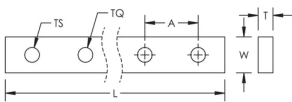

Référence catalogue	Référence article	Largeur (W)	Épaisseur (T)	Longueur (L)	Taille du filetage (TS)	Couple de serrage (TQ)
TCB18X4-1M	549200	18 mm	4 mm	1000mm	M8	11 N·m
TCB12X4-2M	550190	12 mm	4 mm	1985mm	M5	2 N·m
TCB12X5-1M	549220	12 mm	5 mm	990mm	M5	5.5 N·m

Table 2/2

Référence catalogue	Référence article	A	Poids unitaire
TCB12X2-1M	549230	18 mm	0.3 kg
TCB12X4-1M	550200	18 mm	0.43 kg
TCB25X4-1M	549210	20 mm	0.8 kg
TCB18X4-1M	549200	20 mm	0.6 kg
TCB12X4-2M	550190	18 mm	0.85 kg
TCB12X5-1M	549220	18 mm	0.5 kg

DIAGRAMMES

AVERTISSEMENT

Les produits nVent doivent être installés et utilisés uniquement comme indiqué dans les feuilles d'instructions et les documents de formation de nVent. Les feuilles d'instructions sont disponibles sur www.nvent.com et auprès de votre représentant du service client nVent. Une installation incorrecte, une mauvaise utilisation, une mauvaise application ou tout autre défaut de respect total des instructions et des avertissements de nVent peut entraîner une défaillance du produit, des dommages matériels, des blessures corporelles graves et la mort et/ou annuler votre garantie.

Amérique du Nord

+1 800 753 9221
Option 1 – Service client
Option 2 – Assistance
technique

Europe

Pays-Bas :
+31 800-0200135
France :
+33 800 901 793

Europe

Allemagne :
800 1890272
Autres pays :
+31 13 5835404