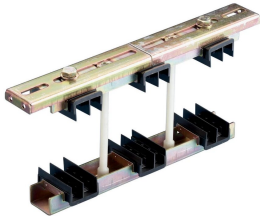

# Support de barre omnibus universel

## FONCTIONS

Système de fixation universel

S'installe rapidement et facilement

Fabrication extrêmement robuste

Bras ajustables pour un montage facile

Isolateurs sans halogène

Table 1/2

Référence catalogue	Référence article	Courant nominal d'application typique	barre collectrice par phase	Largeur de la barre collectrice	Épaisseur de barre collectrice	Largeur (W)
UBS4-5T	551020	3500 A	1 - 4	30 - 125 mm	5 mm	375 - 575 mm
UBS2-10T	551080	3600 A	1 - 2	30 - 120 mm	10 mm	375 - 575 mm