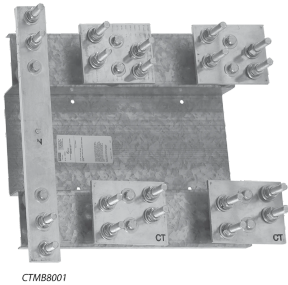

Base de montage pour TC

La base de montage pour CT se monte entre les raccordements de ligne et de charge à l'intérieur d'une armoire pour CT. Les bases sont disponibles dans trois types de raccordement pour répondre à votre application : Des goujons de 1/2 po sur les centres de 1-3/4 po, un modèle avec des cosses mécaniques et un modèle avec des cosses d'un côté et des goujons de l'autre côté. Les trous de la base de montage pré-perforés s'alignent avec les goujons d'une armoire pour CT.

NORMES INDUSTRIELLES

Homologué UL 414; Fichier E240312

FONCTIONS

Espace pour transformateur de courant de type barre conforme à ANSI 12,11

Provisions pour conducteur : Cosses mécaniques ou boulon 1/2 po sur les centres de 1-3/4 po avec écrou, ressort et rondelle plate

Barre de neutre avec vis 10-32 taraudées

La base galvanisé de calibre 12 comprend une plateforme de montage / terminaison électriquement isolée

SPÉCIFICATIONS

Table 1/1

Référence catalogue	Référence article	Matériau	Finition	Épaisseur	Type de connexion	Capacité d'interruption en ampères (AIC)
CTMB8001	14436	Acier doux	Galvanisé, Revêtement poudré		Goujons	50000A
CTMB4001LS	15641	Acier doux	Galvanisé, Revêtement poudré	2.05mm	Cosses, Goujons	50000A
CTMB4001L	15638	Acier doux	Galvanisé, Revêtement poudré	2.05mm	Cosses	50000A
CTMB8003	14437	Acier doux	Galvanisé, Revêtement poudré	2.05mm	Goujons	50000A
CTMB8003L	14441	Acier doux	Galvanisé, Revêtement poudré	2.05mm	Cosses	50000A