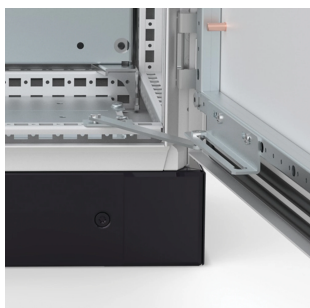

Butée de porte | Armoires au sol, DSTP

La butée de porte, qui peut être montée facilement sur site, empêche la porte de se fermer inopinément, ce qui accroît la sécurité du travail.

FONCTIONS

Description: Pour bloquer une porte ouverte. Montée directement sur le cadre de porte et sur le profilé de l'armoire. Permet à la porte d'armoire une ouverture jusqu'à 110 degrés.

Unité de livraison: 1 pièce avec accessoires de montage.

SPÉCIFICATIONS

Épaisseur: 2.5mm

Table 1/1

Référence catalogue	Référence article	Hauteur	Largeur	Profondeur	Matériau de l'armoire	Famille de produits
DSTP02-316		51mm	186mm	202mm	Acier doux, Acier inoxydable	Autoportant
DSTP02	DSTP02	51mm	186mm	202mm	Acier doux, Acier inoxydable	Autoportant