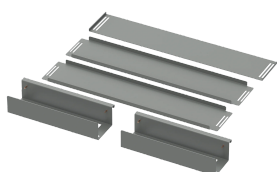

Faux plancher coulissant autoportant universel, 5.98x39.45x17.52, gris, acier

RÉFÉRENCE CATALOGUE

AU4018SFF

Le faux plancher coulissant fournit une séparation nominale de type 1 entre le bas de l'armoire universelle autoportante et la zone du panneau.

FONCTIONS

Le faux plancher coulissant fournit une séparation nominale de type 1 entre le fond de l'armoire et la zone du panneau.

ATTRIBUTS DU PRODUIT

Référence article: 39014

Hauteur: 152mm

Largeur: 1002mm

Profondeur: 445mm

Matériau: Acier doux

Finition: Revêtement poudré

Couleur: Gris

Code couleur: ANSI 61

Épaisseur: 1.98mm

AVERTISSEMENT

Les produits nVent doivent être installés et utilisés uniquement comme indiqué dans les feuilles d'instructions et les documents de formation de nVent. Les feuilles d'instructions sont disponibles sur www.nvent.com et auprès de votre représentant du service client nVent. Une installation incorrecte, une mauvaise utilisation, une mauvaise application ou tout autre défaut de respect total des instructions et des avertissements de nVent peut entraîner une défaillance du produit, des dommages matériels, des blessures corporelles graves et la mort et/ou annuler votre garantie.