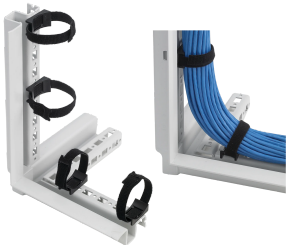

Support d'attache de châssis

Le support d'attache de châssis ProLine VELCRO® fournit un moyen facile de fixer et de regrouper les câbles à l'aide de n'importe quel orifice rectangulaire du cadre. Le support peut être positionné parallèlement ou perpendiculairement au châssis et aucun outil n'est requis pour son installation : poussez dans n'importe quel trou et tournez pour fixer. Le rayon de courbure approprié est facilement maintenu grâce à l'attache Velcro flexible. Il permet une installation initiale et future facile de câbles. Le support est fabriqué en plastique durable. L'attache et le support sont noirs. Veuillez noter que VELCRO® est une marque commerciale de VELCRO® Industries B.V.

FONCTIONS

Le support d'attache fournit un moyen facile de fixer et de regrouper les câbles à l'aide de n'importe quel trou rectangulaire du châssis

Le support peut être positionné parallèlement ou perpendiculairement au châssis et aucun outil n'est requis pour son installation : poussez dans n'importe quel trou et tournez pour fixer

Le rayon de courbure approprié est facilement maintenu grâce à l'attache Velcro flexible. Il permet une installation initiale et future facile de câbles

Le support est fabriqué en plastique durable. L'attache et le support sont noirs