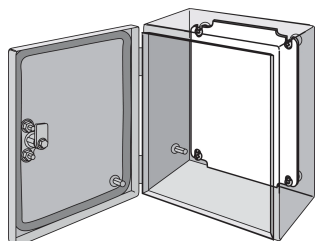

Panneaux InLine et GL66

Les panneaux destinés à être utilisés dans les armoires constituent un moyen pratique d'installer des contrôles et des instruments dans l'ouverture des armoires tout en fournissant accès et sécurité.

FONCTIONS

Peinture en poudre polyester blanc ou finition conductrice

Comprend un orifice de mise à la terre identifié et dimensionné pour une vis M6

SPÉCIFICATIONS

Table 1/1

Référence catalogue	Référence article	Hauteur	Largeur	Matériau	Finition	Couleur
LP3025	36470	300mm	249mm	Acier doux	Revêtement poudré	Blanc
LP2060G	15156	200mm	599mm	Acier doux	Galvanisé	
LP2060	36450	200mm	599mm	Acier doux	Revêtement poudré	Blanc
LP2040G	15155	200mm	400mm	Acier doux	Galvanisé	
LP2040	36440	200mm	400mm	Acier doux	Revêtement poudré	Blanc
LP3530	36490	350mm	299mm	Acier doux	Revêtement poudré	Blanc
LP3530G	30499	350mm	299mm	Acier doux	Galvanisé	
LP3025G	30489	300mm	249mm	Acier doux	Galvanisé	
LP2520	36460	250mm	199mm	Acier doux	Revêtement poudré	Blanc
LP2520G	30479	250mm	199mm	Acier doux	Galvanisé	
LP2015G	30469	200mm	150mm	Acier doux	Galvanisé	
LP2015	35990	200mm	150mm	Acier doux	Revêtement poudré	Blanc
LP1515	35980	150mm	150mm	Acier doux	Revêtement poudré	Blanc
LP1515G	30459	150mm	150mm	Acier doux	Galvanisé	