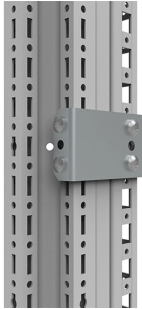

## Supports internes de jonction, CCTV

Supports permettant la jonction des armoires modulaires MCS/MCD avec la précédente génération d'armoires d'une autre grande marque du marché.

### FONCTIONS

---

Caractéristique : un kit de montage monté à l'intérieur des profilés, pour permettre le maintien côte à côte d'armoires modulaires, MCS/MCD, avec la génération précédente d'armoires d'une autre marque leader sur le marché.

## SPÉCIFICATIONS

Table 1/1

Référence catalogue	Référence article	Hauteur	Largeur	Profondeur	Matériau	Finition
CCTV06	CCTV06	60mm	80mm	20mm	Acier doux	Zingué