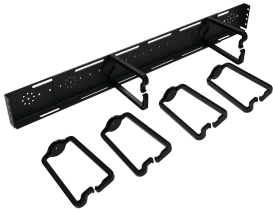

Racks à cadre ouvert à 4 montants, avant-arrière, gestion de câbles

La gestion de câbles pour cadre ouvert pour racks avant-arrière à 4 montants fournit des orifices de montage pour anneaux en forme de D et des rouleaux afin de faciliter l'acheminement et la gestion des câbles dans un cadre à racks à 4 montants. Il se monte sur les montants du cadre et comprend six anneaux en forme de D pour optimiser l'acheminement des câbles.

FONCTIONS

La gestion de câbles pour cadre ouvert avant-arrière à 4 montants pour racks fournit des trous pour monter des anneaux en forme de D et des rouleaux afin de faciliter l'acheminement et la gestion des câbles dans un cadre à 4 montants.

Il se monte sur les montants du cadre et comprend six anneaux en forme de D pour optimiser l'acheminement des câbles

SPÉCIFICATIONS

Table 1/1

Référence catalogue	Référence article	Largeur	Matériau	Finition	Couleur	Code couleur
E4FBCM	16043	22mm	Acier doux	Revêtement poudré	Noir foncé	RAL 9005